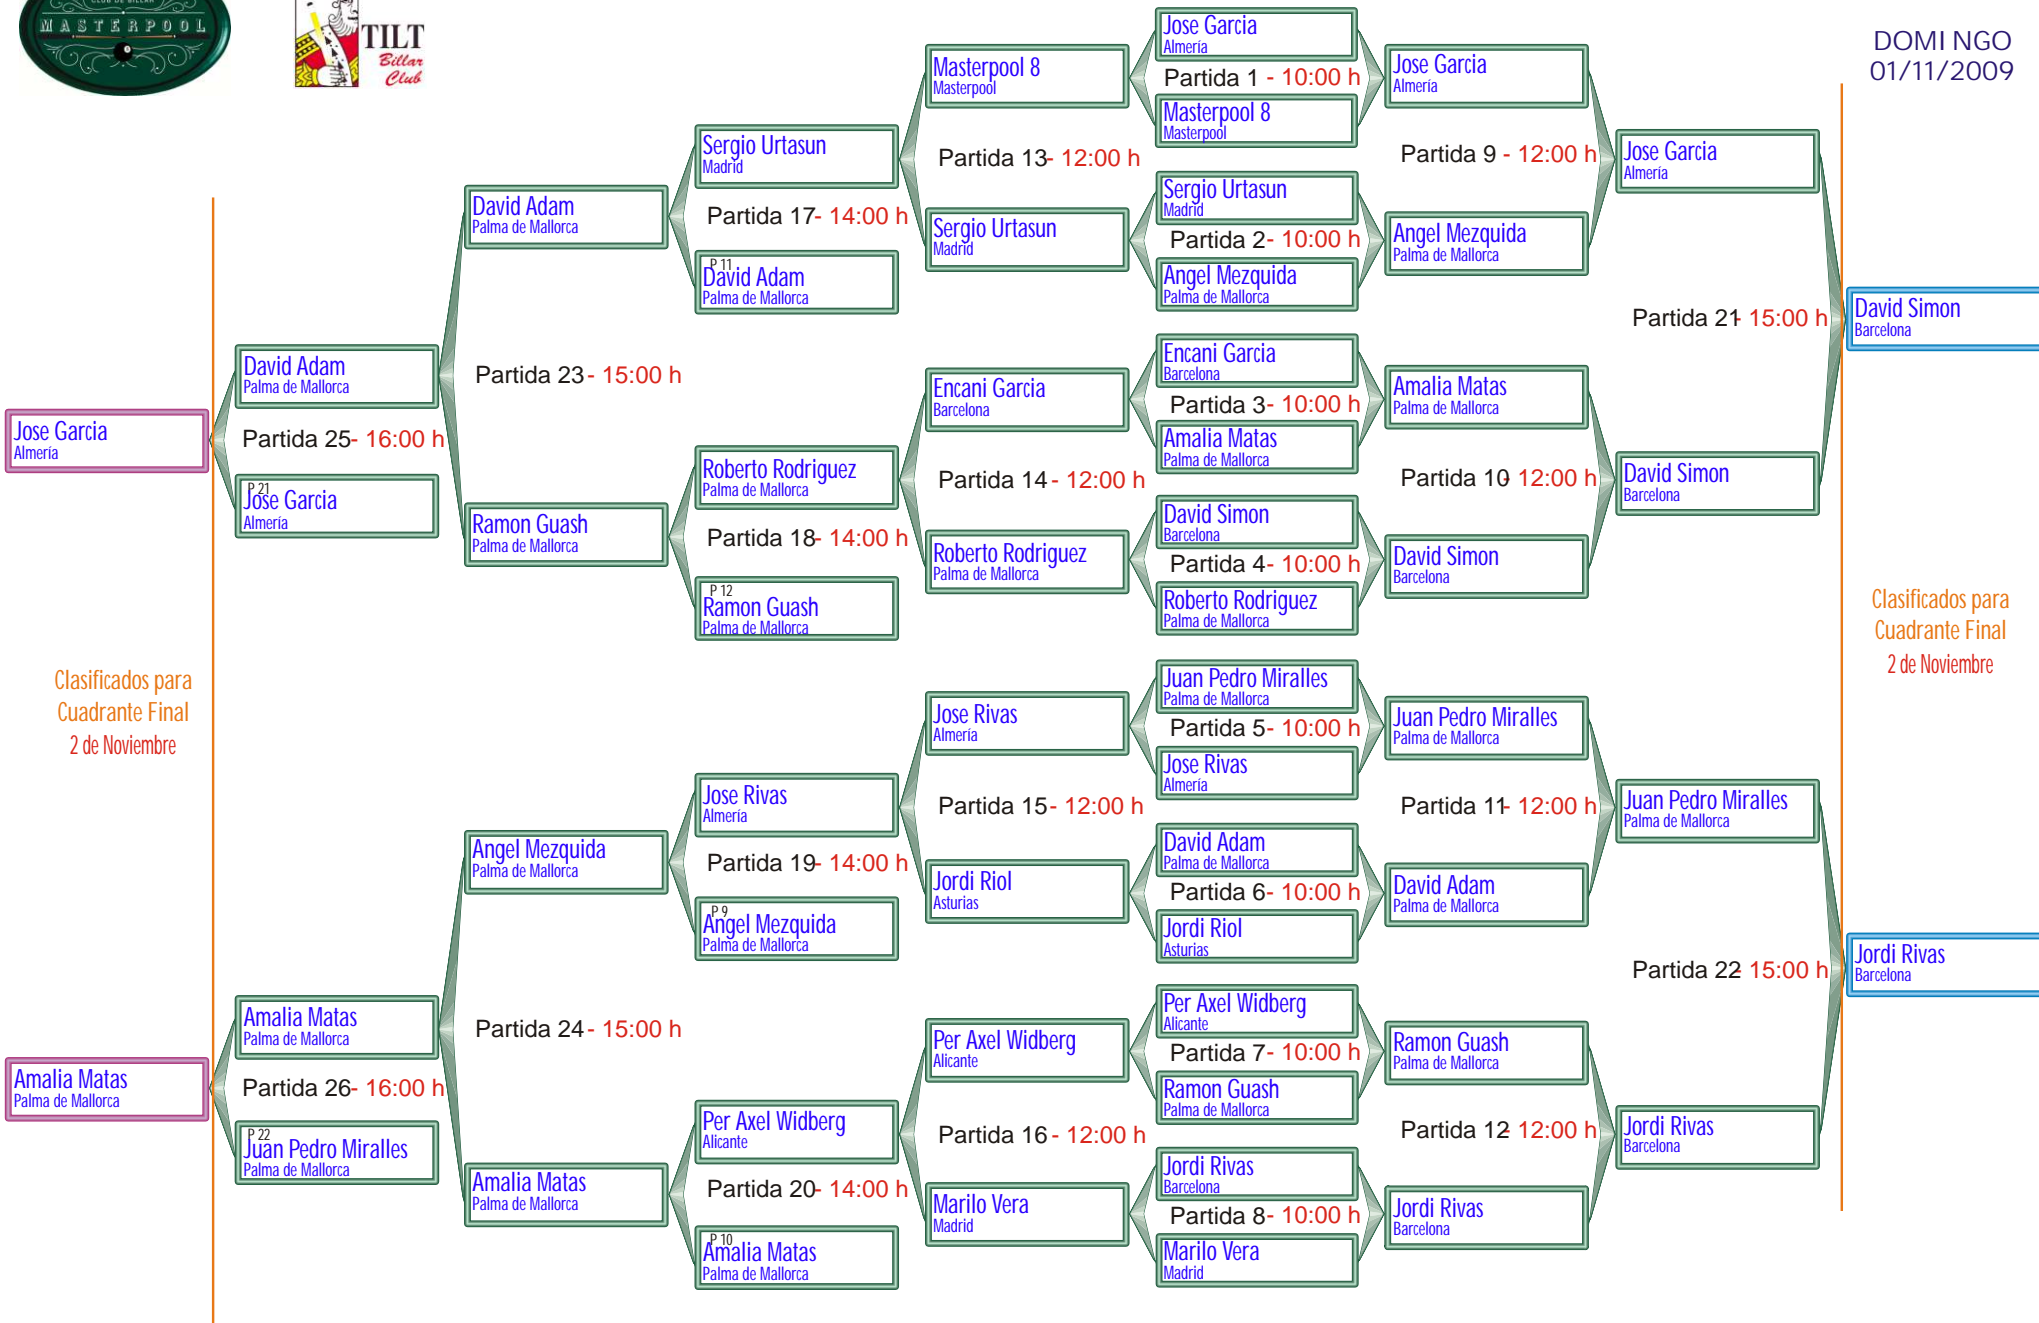

13° OPEN VILLA DE MADRID

Cuadro E

DOMI NGO
01/11/2009

El horario es orientativo, según el desarrollo del torneo puede haber pequeñas variaciones. Se ruega estar en la sala una hora antes de la hora indicada.